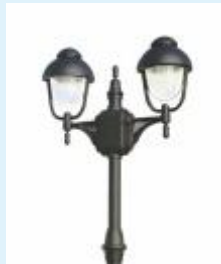

Mastleuchte für Glühlampe E27 - max.75 Watt

Mastleuchte **ARL 501** - 1-flammig aus Aluminium-Druckguss mit klarem Blasenglas für die Montage auf einem Fundament. Als Leuchtmittel dient eine Glühlampe E27 max.75W. Alle Leuchtenteile sind korrosionsbeständig. Sie erhalten diese Leuchte wahlweise in Ausführung schwarz, braun/messing oder weiss.

Spannung 230V 50Hz ■ Schutzart IP44

Abmessungen: Ø 250mm - Höhe 1350mm - Sockel-Ø 230mm

Lieferzeit: 5-14 Tage

Mastleuchte ARL 502

Mastleuchte für Glühlampen E27 - max.75 Watt

Mastleuchte **ARL 502** - 2-flammig aus Aluminium-Druckguss mit klarem Blasenglas für die Montage auf einem Fundament. Als Leuchtmittel dienen 2 Glühlampen E27 a` max.75W. Alle Leuchtenteile sind korrosionsbeständig. Sie erhalten diese Leuchte wahlweise in Ausführung schwarz, braun/messing oder weiss.

Spannung 230V 50Hz ■ Schutzart IP44

Abmessungen: Kronen-Ø 750mm - Höhe 2090mm - Sockel-Ø 215mm

Lieferzeit: 5-14 Tage

Mastleuchte ARL 503