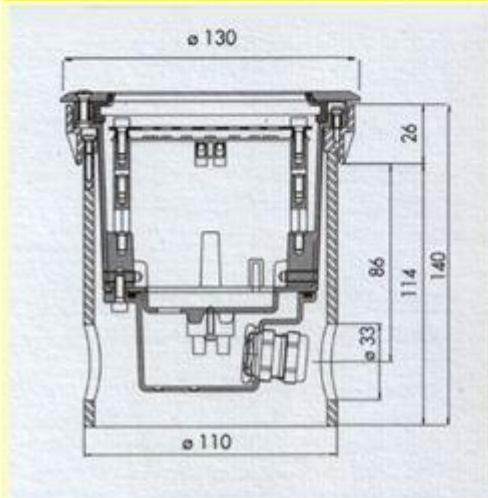

Bodeneinbauleuchte
Megaline-ABEL1

Produktbeschreibung: LED - Bodeneinbauleuchte **Megaline-ABEL1** mit symmetrischer Lichtverteilung aus Aluminiumguß - pulverbeschichtet mit spezieller Beschichtung für Außenanwendung. Als Lichtquelle dienen 25 LED`s 2,5Watt - Spannung 24 Volt wahlweise in den Farben weiß - rot - grün - blau und gelb. Der Ring besteht aus 4mm dicken satinierten rostfreien Stahl, die Dichtung für Glas und Schutzkappe ist aus Silikonkautschuk. Das 10mm starke gehärtete Glas ist satiniert und mit max. 2000KG belastbar. Diese Leuchte ist vorbereitet für eine Durchgangsverdrahtung.

Abmessungen: Ø 130mm - Einbautiefe 140mm - benötigte Einbauöffnung 125mm

Schutzklasse: **IP67**

<u>Bestellnummer</u>	<u>LED-Farbe</u>	<u>Preis €</u>
770817901	weiß	298,90
770817902	rot	221,70
770817903	grün	274,90
770817904	blau	274,90
770817905	gelb	221,70