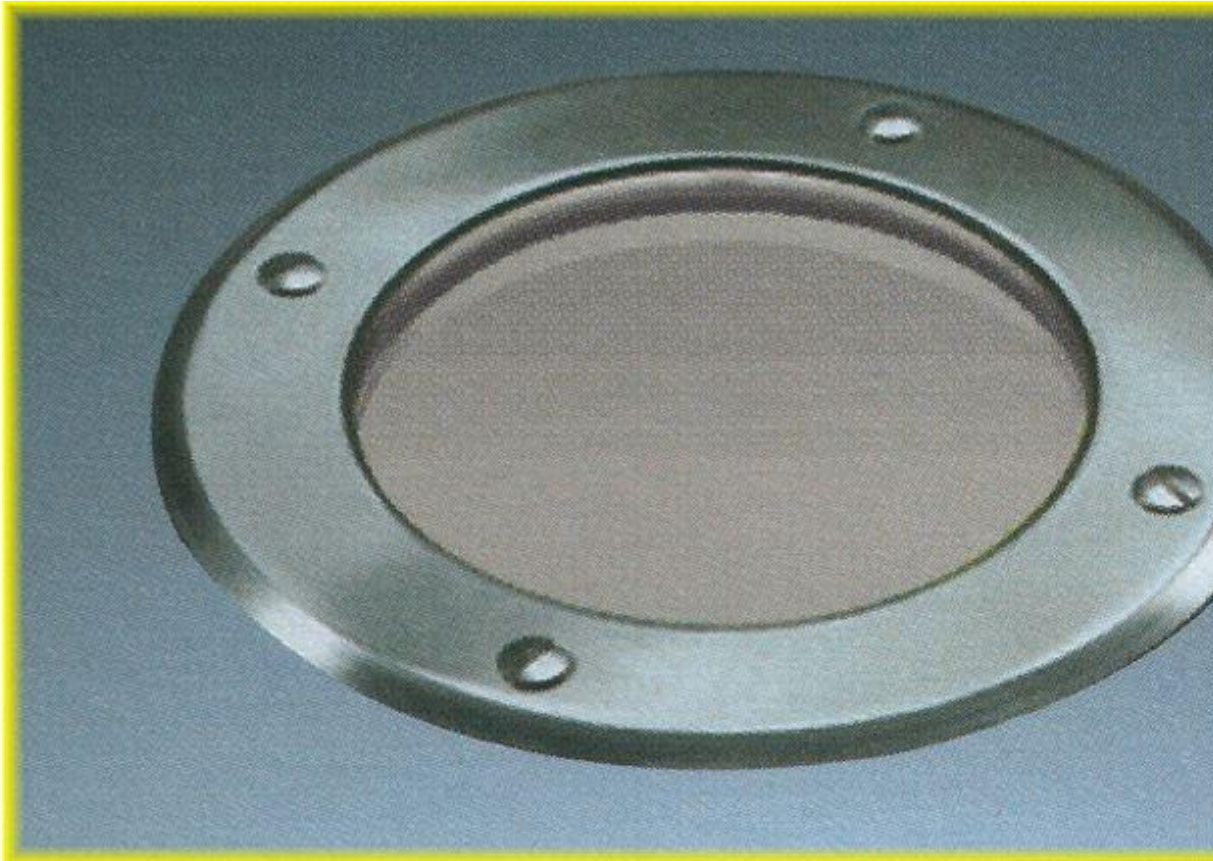

Bodeneinbauleuchte
Megaline-ABEL1

Produktbeschreibung: LED - Bodeneinbauleuchte **Megaline-ABEL1** mit symmetrischer Lichtverteilung aus Aluminiumguß - pulverbeschichtet mit spezieller Beschichtung für Außenanwendung. Als Lichtquelle dienen 25 LED`s 2,5Watt - Spannung 24 Volt wahlweise in den Farben weiß - rot - grün - blau und gelb. Der Ring besteht aus 4mm dicken satinierten rostfreien Stahl, die Dichtung für Glas und Schutzkappe ist aus Silikonkautschuk. Das 10mm starke gehärtete Glas ist satiniert und mit max. 2000KG belastbar. Diese Leuchte ist vorbereitet für eine Durchgangsverdrahtung.

Abmessungen: Ø 130mm - Einbautiefe 140mm - benötigte Einbauöffnung 125mm

Schutzklasse: **IP67**

<u>Bestellnummer</u>	<u>LED-Farbe</u>	<u>Preis €</u>
770817901	weiß	298,90
770817902	rot	221,70
770817903	grün	274,90
770817904	blau	274,90
770817905	gelb	221,70